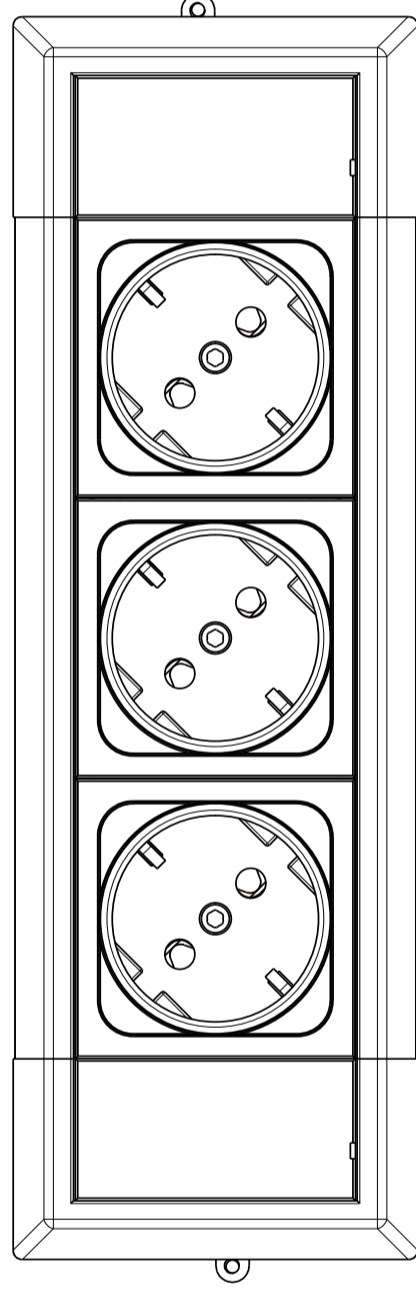

Einbau bis zu 35mm Wandstärke  
- mounting till 35mm thickness

| Art.-Nr. | MRP2... | MRP3... | MRP4... | MRP5... | MRP6... | MRP7... | MRP8... | MRP9... | MRPA... | Produkt code               |
|----------|---------|---------|---------|---------|---------|---------|---------|---------|---------|----------------------------|
| M        | 2       | 3       | 4       | 5       | 6       | 7       | 8       | 9       | 10      | Quantity of Outlet Modules |
| A        | 181.8   | 234.8   | 287.8   | 340.8   | 393.8   | 446.8   | 499.8   | 552.8   | 605.8   | total Length               |
| B        | 162     | 215     | 268     | 321     | 374     | 427     | 480     | 533     | 586     | Installation length        |
| C        | 162.5   | 215.5   | 268.5   | 321.5   | 374.5   | 427.5   | 480.5   | 533.5   | 586.5   | Length of cut-out          |

Benennung / Labeling: NETBOX Rail +

Revision: 15.05.2014

Art.Nr:

Erstellt / Generated: D.D' Andrea

Datum / Date: 15.05.2014