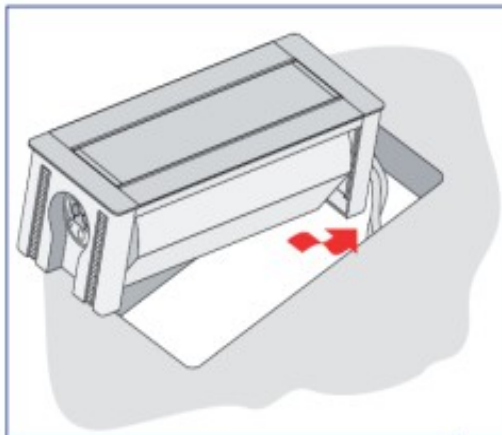

Mesures: www.ah-meyer.de 

Turn

Turn Comfort

4x  Art.Nr.: 4307000170 für Nachbestellungen
Art.Nr.: 4307000170 for repeat order

Bedienung und Installation siehe Rückseite!
Operation and installation see at the back!