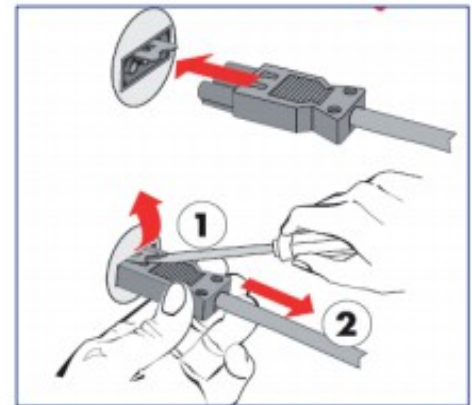

Mesures: www.ah-meyer.de 

Turn

Turn Comfort

4x  Art.Nr.: 4307000170 für Nachbestellungen
Art.Nr.: 4307000170 for repeat order

Bedienung und Installation siehe Rückseite!
Operation and installation see at the back!