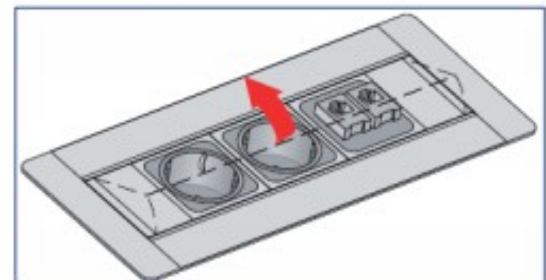

Mesures: www.ah-meyer.de 

Turn

Turn Comfort

4x  Art.Nr.: 4307000170 für Nachbestellungen
Art.Nr.: 4307000170 for repeat order

Bedienung und Installation siehe Rückseite!
Operation and installation see at the back!