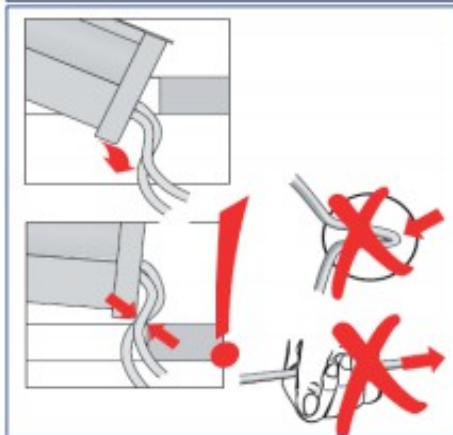

Mesures: www.ah-meyer.de 

Turn

Turn Comfort

4x  Art.Nr.: 4307000170 für Nachbestellungen
Art.Nr.: 4307000170 for repeat order

Bedienung und Installation siehe Rückseite!
Operation and installation see at the back!