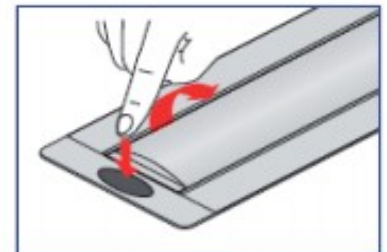

Mesures: www.ah-meyer.de 

Turn

Turn Comfort

4x  Art.Nr.: 4307000170 für Nachbestellungen
Art.Nr.: 4307000170 for repeat order

Bedienung und Installation siehe Rückseite!
Operation and installation see at the back!