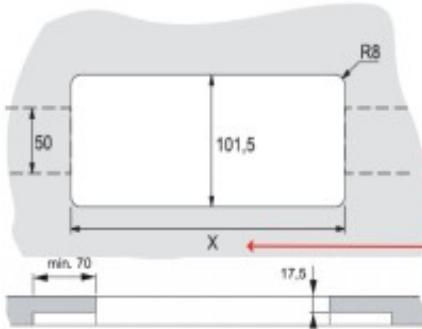

NETBOX Turn / Turn Comfort

A. & H. MEYER GmbH
Leuchten und Büroelektrik
Fermke 8
32694 Dörentrup
GERMANY

fon: +49 5265 9488-0
fax: +49 5265 9488-11
mail: info@ah-meyer.de

X

Maße: www.ah-meyer.de

Measures: www.ah-meyer.de

Mesures: www.ah-meyer.de