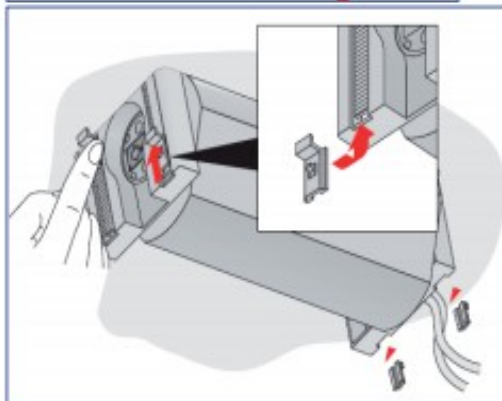

Mesures: www.ah-meyer.de 

Turn

Turn Comfort

4x  Art.Nr.: 4307000170 für Nachbestellungen
Art.Nr.: 4307000170 for repeat order

Bedienung und Installation siehe Rückseite!
Operation and installation see at the back!